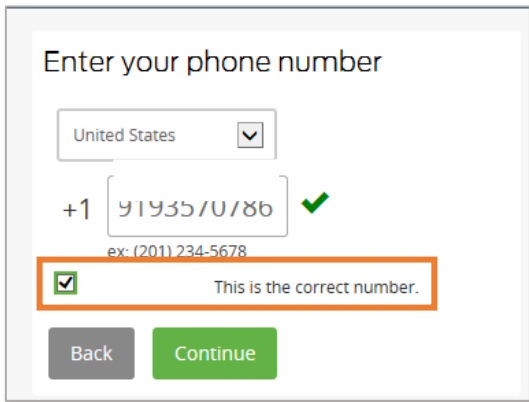

ငှားအိတ်ထိန်န 2-Step Verification (တံးမလီတံး ၂ ပ တံး) စရီ (တံးပိတ်ထွဲ)

6. နထာနုတ်လီလတံးပိတ်တံးလီအကလုတ်ဖဲလုတ်တခါလုတ်. ဗဲ သပ်, စံးလီ **Mobile phone (လီတဲစိစိတ်စု)** ဒီး စံးလီ **Continue (ဆဲးမဆုညါ)** တက့ာ်.
7. ယုထာထံကံးလါအဘျးစဲဒီး နလီတဲစိစိတ်စုဒီး ဒီးလီ နလီတဲစိစိတ် ဂံး ဒီးကံး ၁၀ ဖျာ်နုတ်တက့ာ်.
8. မလီတံးလါနဒီးလီနလီတဲစိစိတ်ဂံးဘုတ်ဘုတ်, မနီဂံးလီတလါဒီး စံးလီ **Continue (ဆဲးမဆုညါ)** တက့ာ်.

9. လတံးအမဲာ်သပ်လါခဲတဘုတ်အလီ, ယုထာတံးမအက့ုလါနစုး ကါ (အဒီး, iPhone, Android, Blackberry) ဒီးစံးလီ **Continue (ဆဲးမဆုညါ)** တက့ာ်.
10. လတံးထာနုတ်လီ Duo Mobile လါ (တံးမအက့ုအက့ု) အ ဗဲသပ်အဂီ, စံးလီ **I have Duo Mobile installed (ယအိတ်ဒီး Duo Mobile installed လဲနုတ်တက့ာ်.)**
11. မပိတ်ထွဲ တံးနုတ်က့ုလါခိတ်ဖျူထာ်အမဲာ်သပ်အပီခိတ် လါနကက့ာ် ပနံာ်အနီဂံးတံးဒီးနလီတဲစိစိတ်စုအဂီနုတ်တက့ာ်.
12. ဖဲနထံာ် မးပနီဂံးအလါ ဖဲနပနံာ်အနီဂံးအပူ ဖဲနခိတ်ဖျူထာ်အ ဗဲသပ်အလါနုတ်, စံးလီ **Continue (ဆဲးမဆုညါ)** တက့ာ်.

တံးနီဂံး - နမ့ာ်အိတ်ဒီးတံးကိတ်ဖဲလါနကမနုာ် ပနံာ်အနီဂံးတံးလါန ကက့ာ်တံးနုတ်, စံးလီ **Or, have an activation link emailed to you instead (မုတမ့ာ်, အိတ်ဒီးတံးထိတ်ဟူးထိးဂဲ တံးဘျးစဲလါတံးဆုလီပရုဆုနအိတ်အလီ)** ဒီးမပိတ်ထွဲ တံးနုတ်က့ုလါ လီပရုအပူနုတ်တက့ာ်.